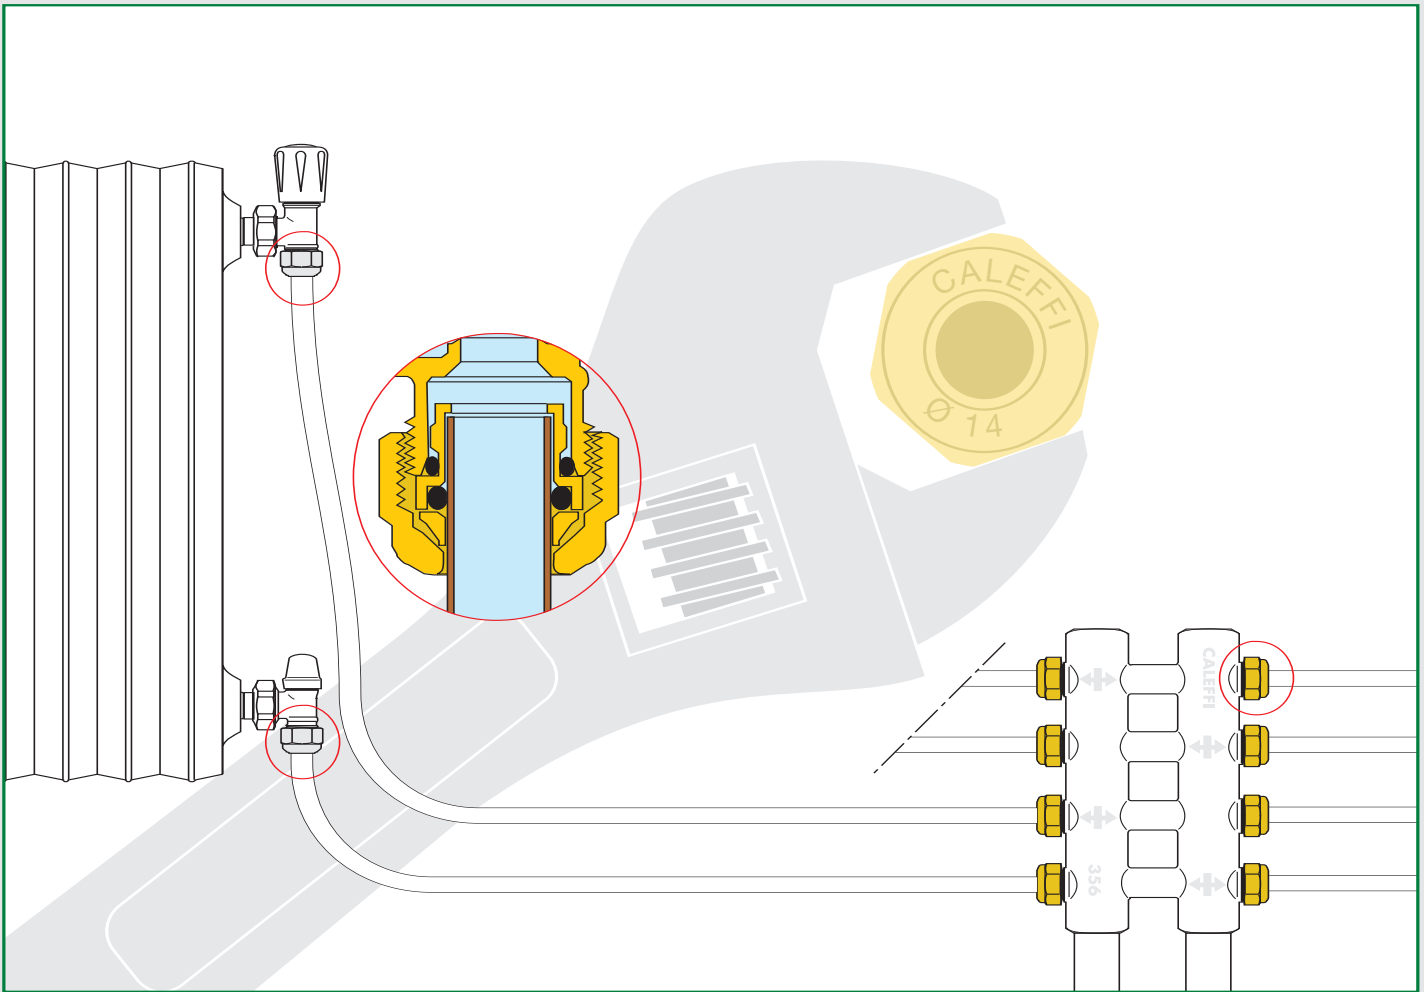

ZDRUŽLJIVOST SPOJK
KOMPATIBILNOST SPOJNICA

SPOJKE IZ KROMIRANE MEDENINE/SPOJNICE OD KROMIRANOG MESINGA

Priključek 3/8"/Priključak 3/8"

4383

Art

438310	3/8" - Ø 12
438312	3/8" - Ø 14

Priključek 23 p.1,5/Priključak 23 p.1,5